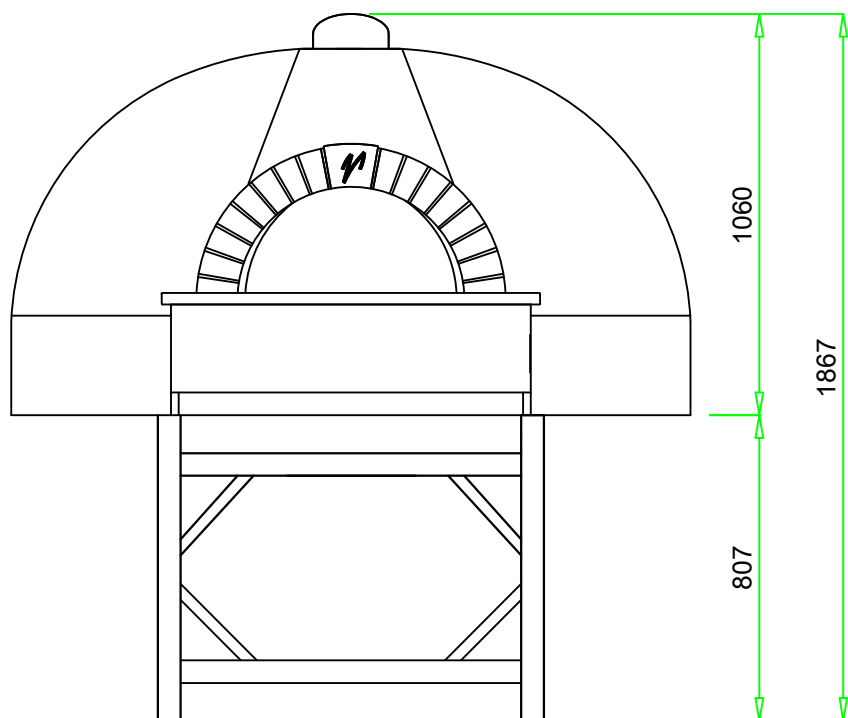

VALORIANI
UFFICIO TECNICO

DIS.

IGLOO -140 x 160

DENOMINAZIONE

FORNO MOD. 140 x 160 Igloo

Appartenenza

DATA

VESUVIO

04 - 2012

Uscita fumi Ø
mm. 200

Pot. termica
Kcal/h 22.000

Peso
kg. 1.800

NB: I pesi e le misure sono indicativi e possono subire variazioni senza alcun preavviso da parte della Refrattari Valoriani s.r.l.