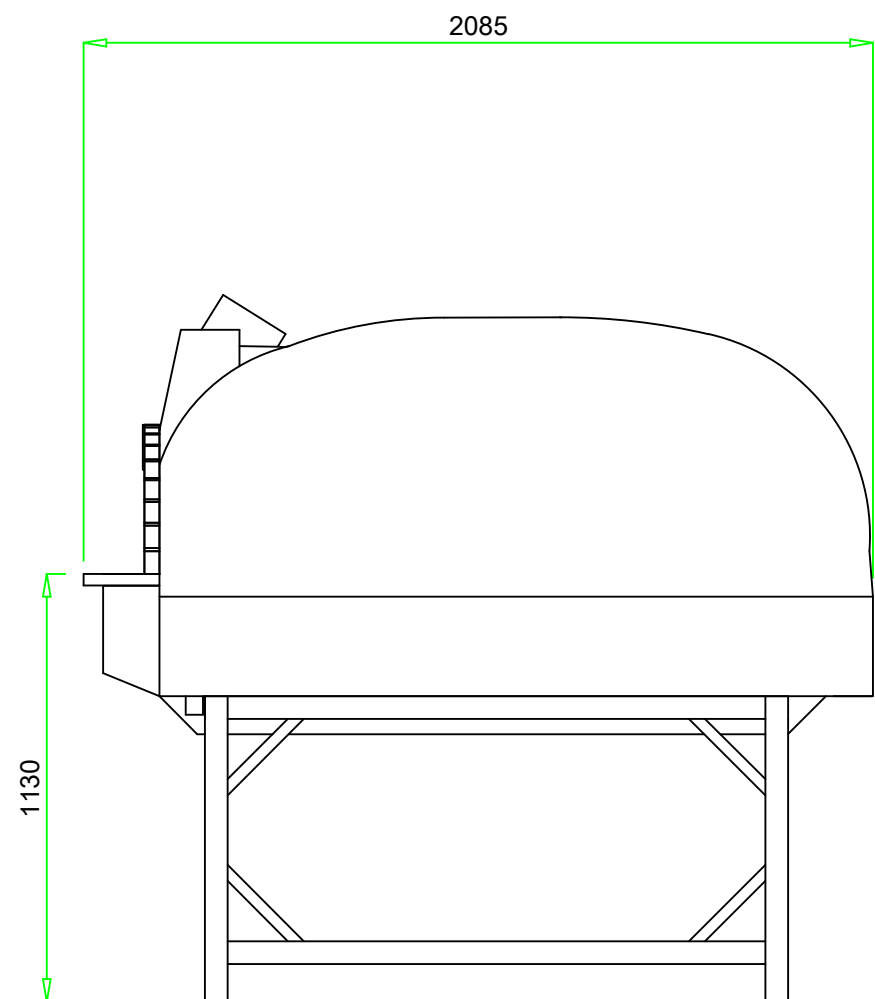

VALORIANI
UFFICIO TECNICO

DIS.

IGLOO -140 x 160

DENOMINAZIONE

FORNO MOD. 140 x 160 Igloo

Appartenenza

DATA

VESUVIO

04 - 2012

Uscita fumi Ø
mm. 200

Pot. termica
Kcal/h 22.000

Peso
kg. 1.800

NB: I pesi e le misure sono indicativi e possono subire variazioni senza alcun preavviso da parte della Refrattari Valoriani s.r.l.