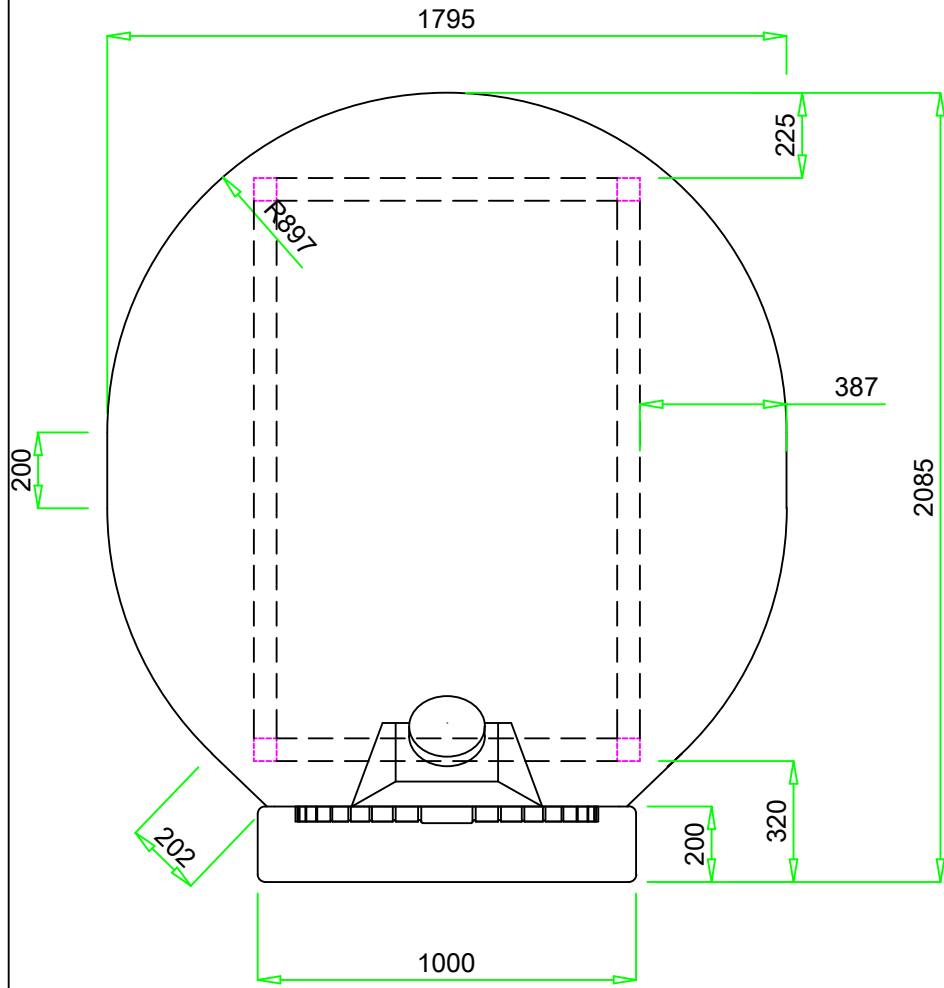

VALORIANI
UFFICIO TECNICO

DIS.

IGLOO -140 x 160

DENOMINAZIONE

FORNO MOD. 140 x 160 Igloo

Appartenenza

DATA

VESUVIO

04 - 2012

Uscita fumi Ø
mm. 200

Pot. termica
Kcal/h 22.000

Peso
kg. 1.800

NB: I pesi e le misure sono indicativi e possono subire variazioni senza alcun preavviso da parte della Refrattari Valoriani s.r.l.